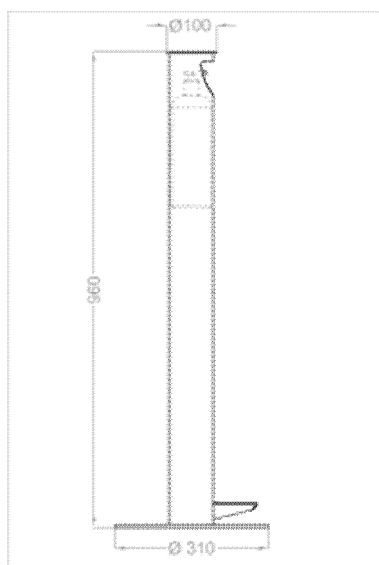

DESCOURS & CABAUD

POSTE DISPENSADOR BOTELLA *SIN CONTACTO*

HG006INX

- Poste de pedal para dispensador de botella redonda.
- Altura ajustable para adaptarse a diferentes medidas de botellas.
- Medida máxima del envase 80mm de diámetro y 200mm de alto.
- Capacidad de botella 1litro.
- Fabricado en chapa y tubo AISI 304 Satinado.
- Posibilidad de fabricarse en otros acabados.
- Dimensiones:

Base Redonda \varnothing 310 / Alto 960mm.

Peso Base 4,8Kg

DEXIS

IBERICA SAFETY